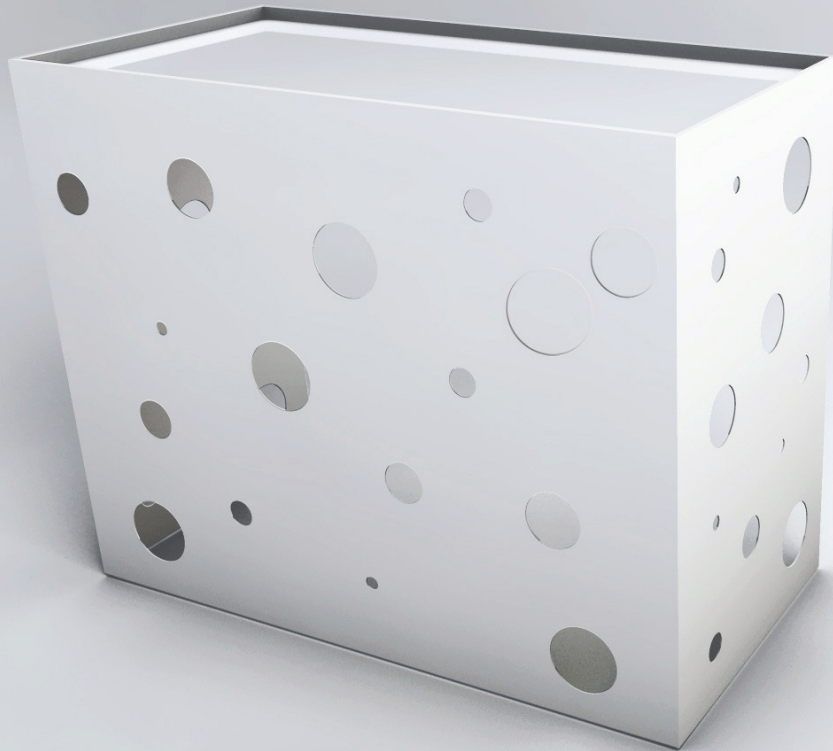

MENSA ASTRUM

Modèles déposés à
I'INPI

FABRICATION
FRANÇAISE

CACHE GROUPE BUFFET EN ACIER

- TÔLE ACIER GALVANISÉ + THERMOLAQUAGE
- TOUS COLORIS RAL DISPONIBLES
- MOTIF DES DÉCOUPES AU CHOIX (STRIES, RONDS, CŒURS, FEUILLES..)
- CONCEPTION SUR MESURE
- DÉMONTAGE GARANTIE EN MOINS DE 1 MINUTE
- PRODUIT GARANTIE SANS CONTACT AVEC LE GROUPE EXTÉRIEUR
- UNE CIRCULATION D'AIR RESPECTÉE
- FABRIQUÉ EN FRANCE