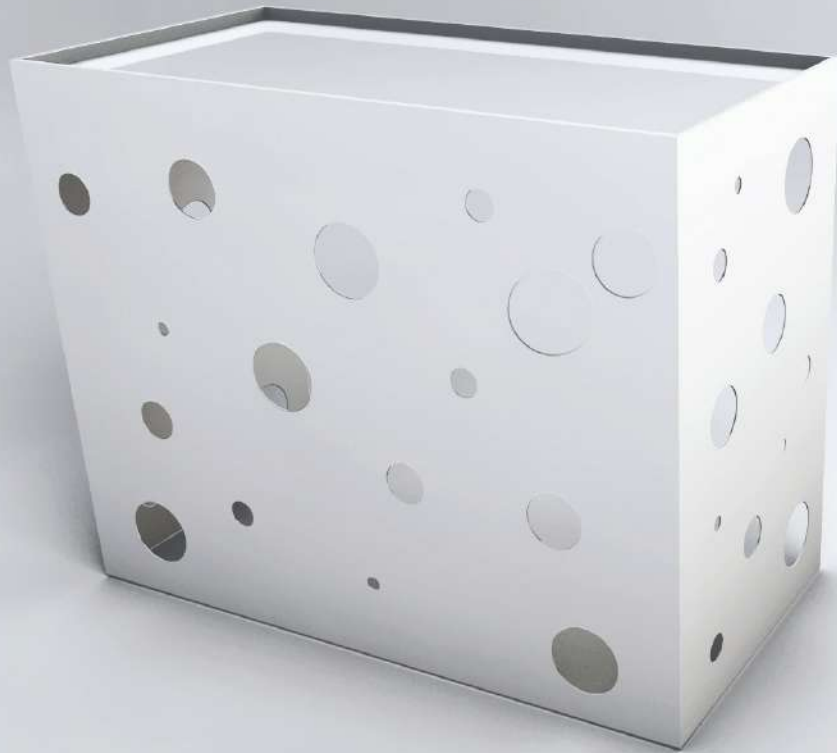

FABRICATION
FRANÇAISE

MENSA CLAUSTRA

Modèles déposés à
I'INPI

FABRICATION
FRANÇAISE

CACHE GROUPE BUFFET EN BOIS

- MODÈLE EN BOIS MASSIF TYPE DOUGLAS (CLASSE 3 IMPUTRESCIBLE)
- TOUS COLORIS RAL DISPONIBLES (LASURE COLORÉE OU PEINTURE BOIS)
- CONCEPTION SUR MESURE
- DÉMONTAGE GARANTIE EN MOINS DE 1 MINUTE
- PRODUIT GARANTIE SANS CONTACT AVEC LE GROUPE EXTÉRIEUR
- UNE CIRCULATION D'AIR RESPECTÉE
- FABRIQUÉ EN FRANCE

CULTURA CLAUSTRA

Modèles déposés à
I' I N P I

CACHE GROUPE JARDINIÈRE EN BOIS

- MODÈLE EN BOIS MASSIF TYPE DOUGLAS (CLASSE 3 IMPUTRESCIBLE)
- SYSTÈME DE CULTURE INTÉGRÉ (BAC DE CULTURE ET ÉVACUATION)
- TOUS COLORIS RAL DISPONIBLES (LASURES COLORÉES - PEINTURE BOIS)
- CONCEPTION SUR MESURE
- DÉMONTAGE GARANTIE EN MOINS DE 1 MINUTE
- PRODUIT GARANTIE SANS CONTACT AVEC LE GROUPE EXTÉRIEUR
- UNE CIRCULATION D'AIR RESPECTÉE
- FABRIQUÉ EN FRANCE

FABRICATION
FRANÇAISE

MENSA ASTRUM

Modèles déposés à
I'INPI

FABRICATION
FRANÇAISE

CACHE GROUPE BUFFET EN ACIER

- TÔLE ACIER GALVANISÉ + THERMOLAQUAGE
- TOUS COLORIS RAL DISPONIBLES
- MOTIF DES DÉCOUPES AU CHOIX (STRIES, RONDS, CŒURS, FEUILLES..)
- CONCEPTION SUR MESURE
- DÉMONTAGE GARANTIE EN MOINS DE 1 MINUTE
- PRODUIT GARANTIE SANS CONTACT AVEC LE GROUPE EXTÉRIEUR
- UNE CIRCULATION D'AIR RESPECTÉE
- FABRIQUÉ EN FRANCE