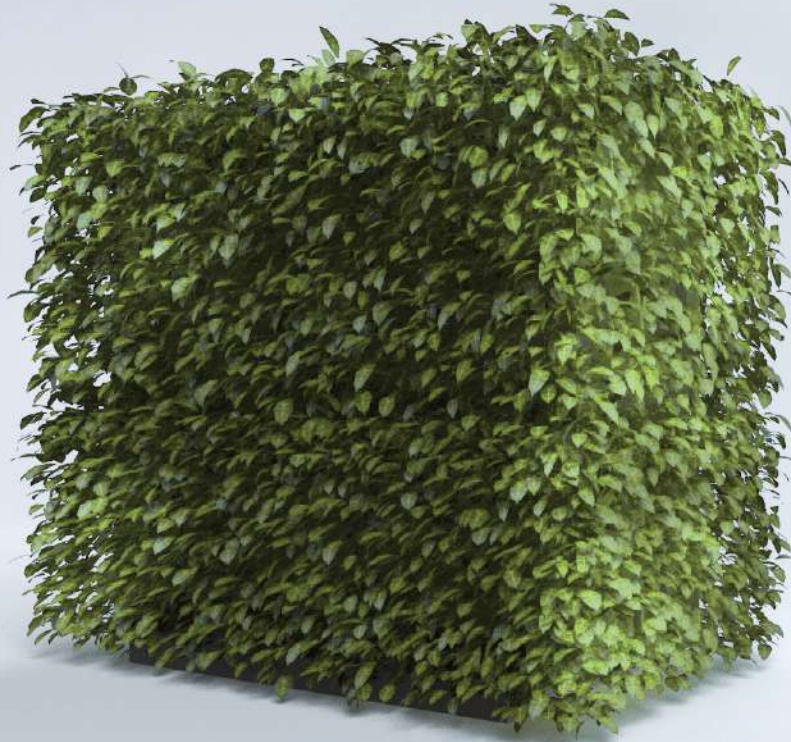

RUBUS

Modèles déposés à
I'INPI

CACHE GROUPE BUISSON ARTIFICIEL

- VÉGÉTATION ARTIFICIEL PVC TRAITÉ « ANTI UV »
- MONTÉ SUR CHÂSSIS ACIER SOUDÉ
- FIXATION MURALE OU AU SOL
- CONCEPTION SUR MESURE
- DÉMONTAGE GARANTIE EN MOINS DE 1 MINUTES
- PRODUIT GARANTIE SANS CONTACT AVEC LE GROUPE EXTÉRIEUR
- UNE CIRCULATION D'AIR RESPECTÉE
- FABRIQUÉ EN FRANCE
- 2 TYPES DE VÉGÉTATION DISPONIBLES

FABRICATION
FRANÇAISE