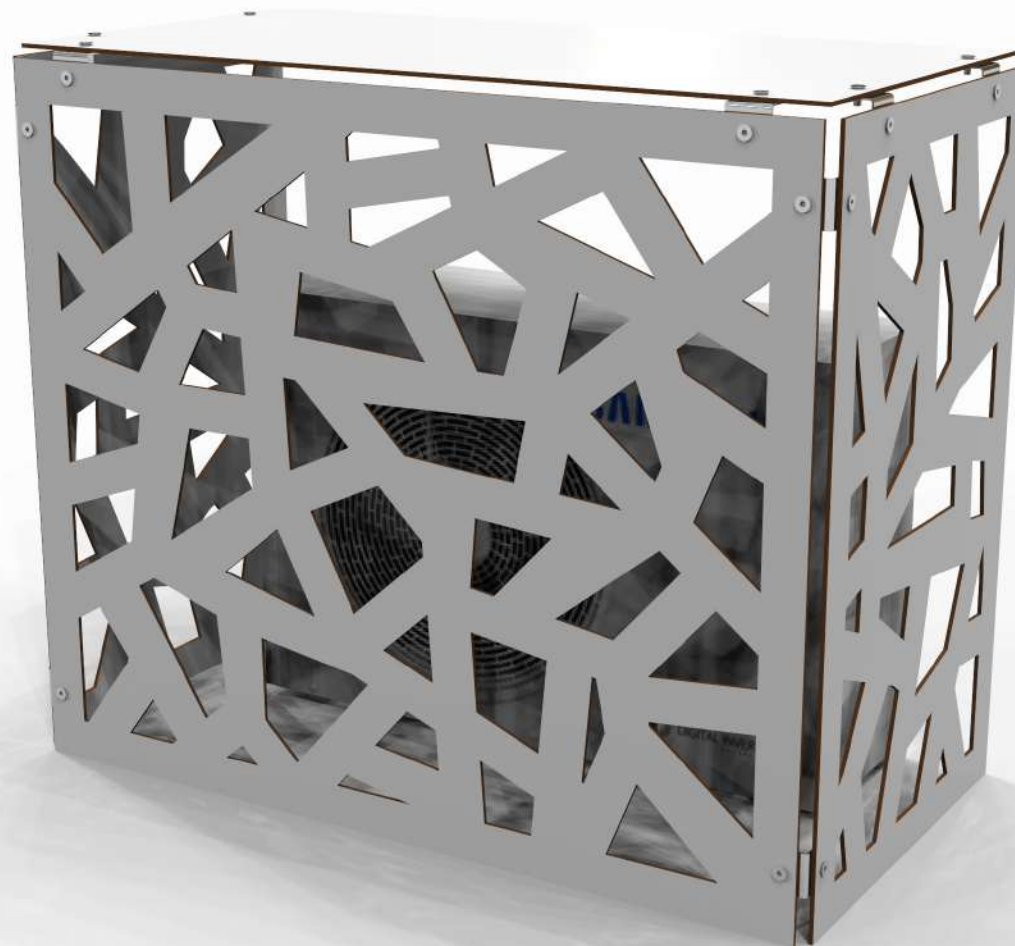

# Alumen

Le cache clim modifiable

**FICHE PRODUIT**

## Panneaux Vikubond

- Alu laqué + Âme en polyéthylène
- Epaisseur 3mm
- Usinage fraiseuse numérique

## Caractéristiques

- Sur pieds à visser réglables
- A poser au sol
- Montage facile - visserie fourni

3 tailles disponibles

Taille S : L 900 x H 700 x P 460

Taille M : L 1000 x H 860 x P 510

Taille L : L 1050 x H 1000 x P 580

Modifiable  
à volonté

5 couleurs  
au choix

Respecte  
le flux d'air

Résiste aux  
intempéries

FICHE TECHNIQUE

PAC  
concept