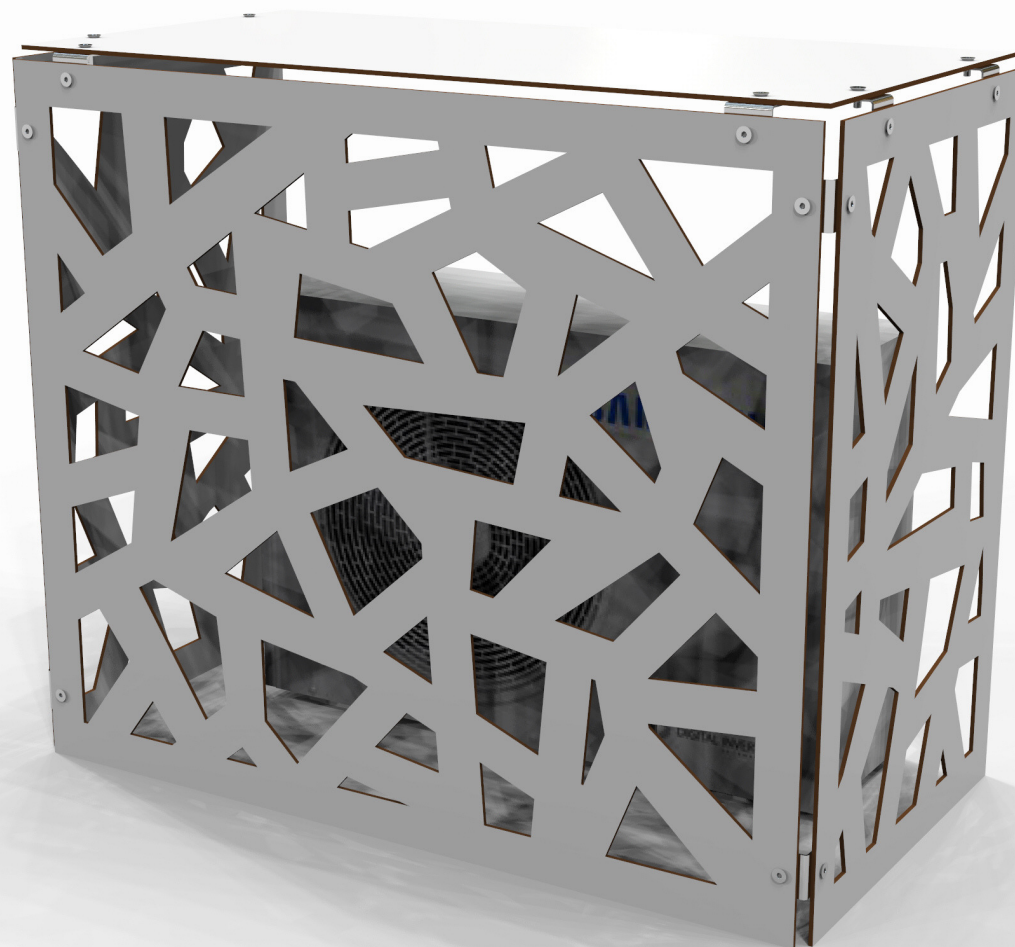

Alumen

Le cache clim modifiable

FICHE PRODUIT